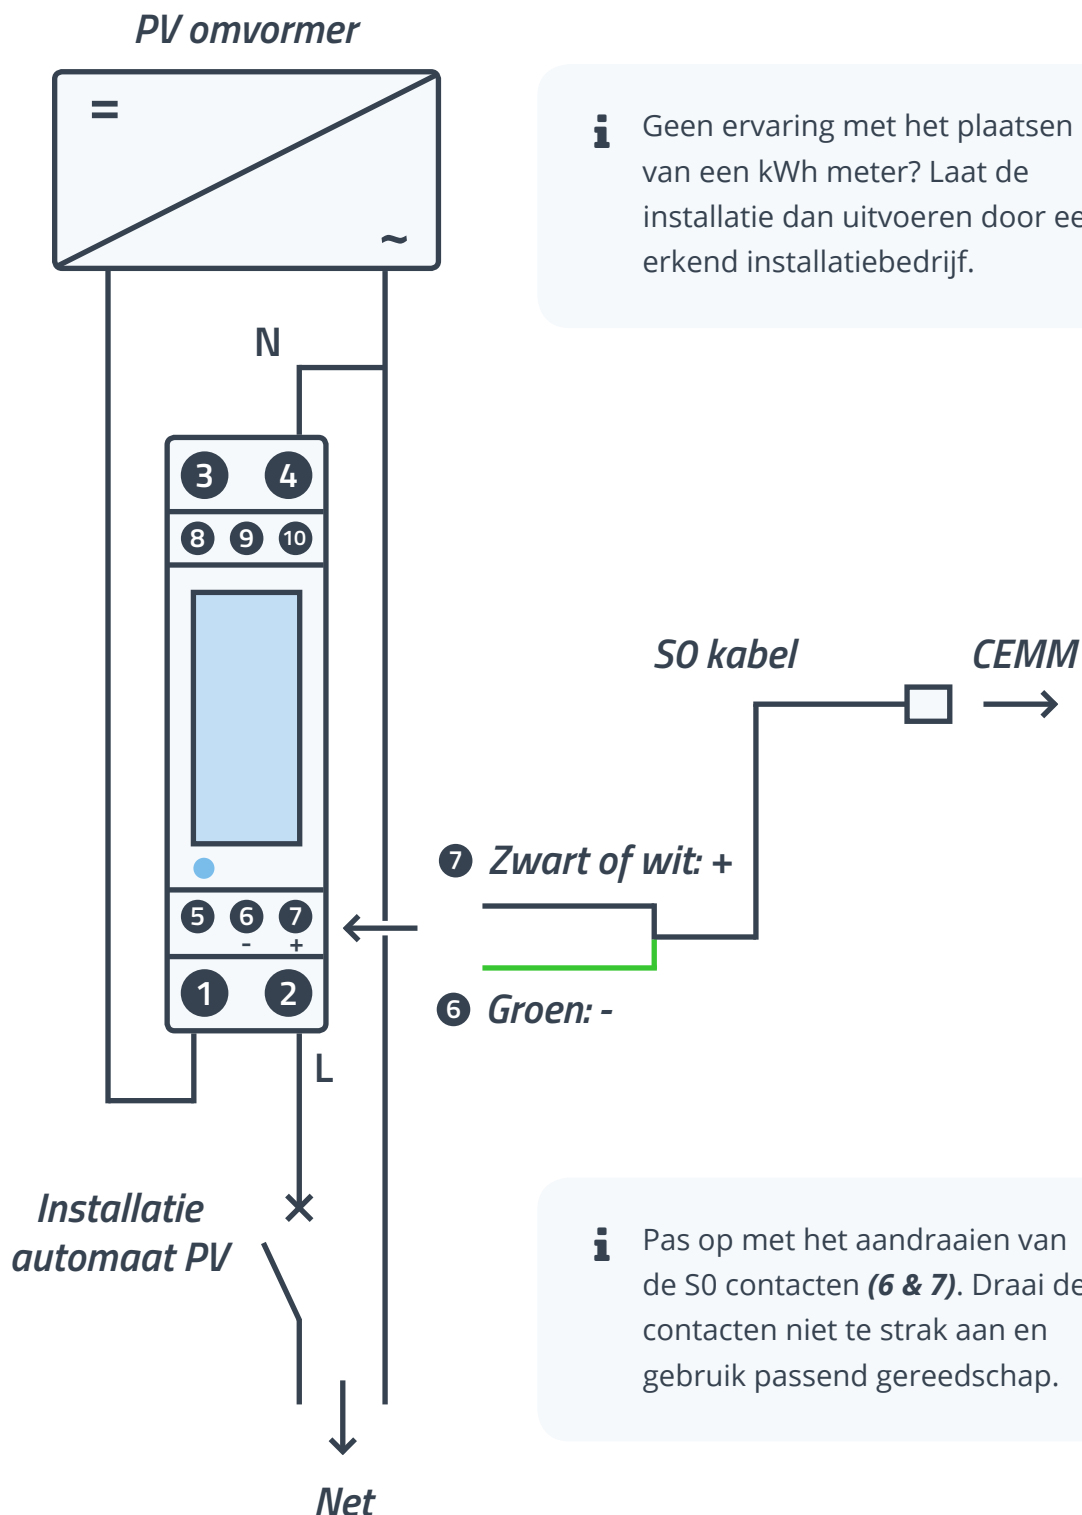

## Aansluiten Eastron SDM120D 1 fase kWh meter

Voor het monitoren van zon opbrengst met de CEMM basic

Hulp nodig? Neem contact met ons op.

✉ info@cedel.nl

☎ +31 (0)592 545 542