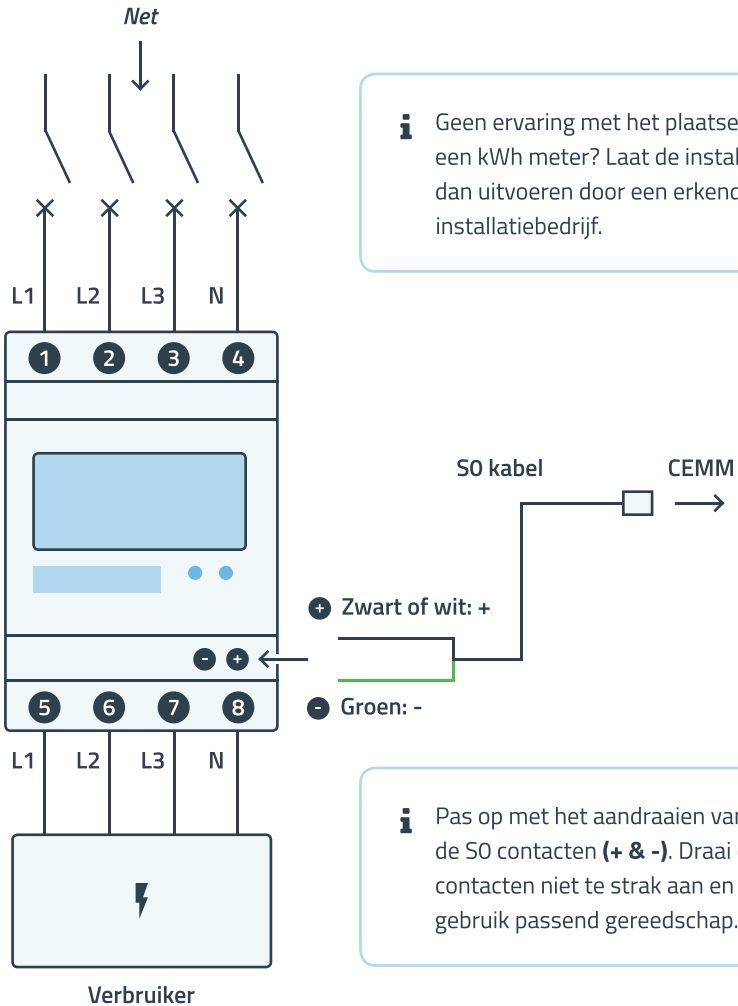

## Aansluiten Eastron SDM72D 3 fase kWh meter

Voor het monitoren van **zonne-energie** (met de CEMM)

Bekijk ook de installatievideo op ons YouTube kanaal.

## Aansluiten Eastron SDM72D 3 fase kWh meter

Voor het monitoren van **energieverbruik** (met de CEMM)

**i** Geen ervaring met het plaatsen van een kWh meter? Laat de installatie dan uitvoeren door een erkend installatiebedrijf.