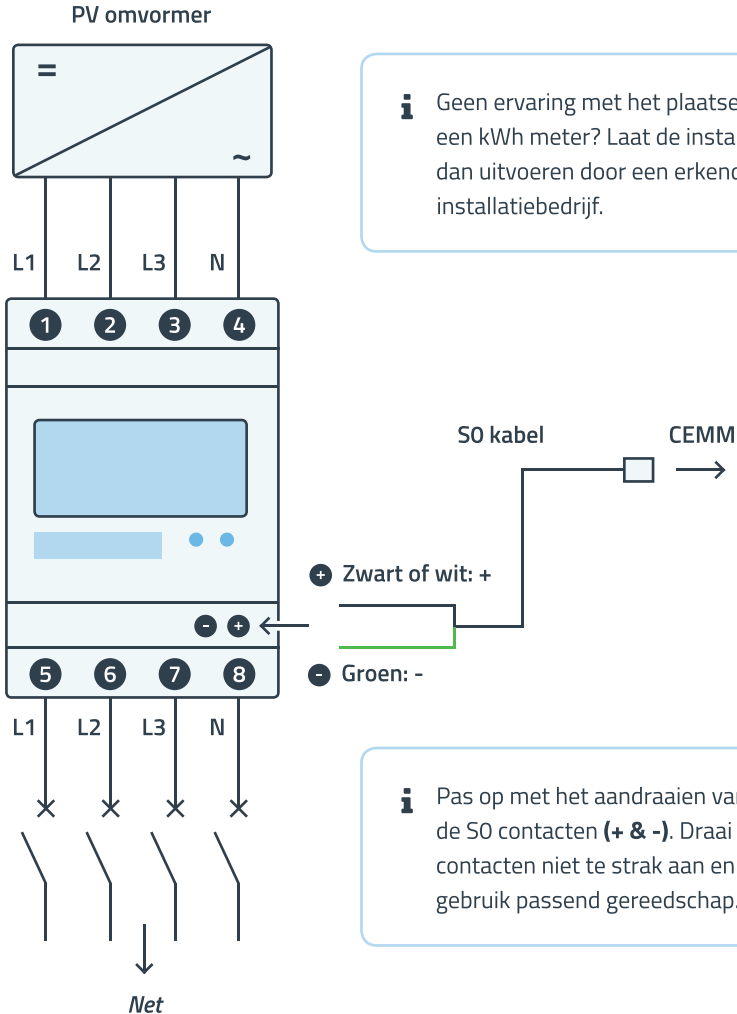

## Aansluiten Eastron SDM72D 3 fase kWh meter

Voor het monitoren van **zonne-energie** (met de CEMM)

Bekijk ook de installatievideo op ons YouTube kanaal.

## Aansluiten Eastron SDM72D 3 fase kWh meter

Voor het monitoren van **energieverbruik** (met de CEMM)

**i** Geen ervaring met het plaatsen van een kWh meter? Laat de installatie dan uitvoeren door een erkend installatiebedrijf.